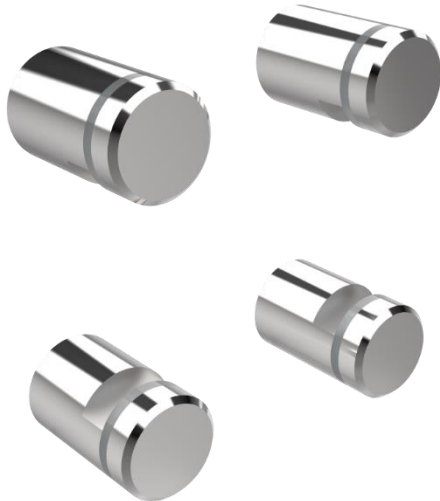

## Spiegelhalterung 230BP Serie Bauer

Art.-Nr.: **230BP**  
Best.-Nr. **1002150002**

bestehend aus 4 Halterungen aus Edelstahl Werkstoff  
1.4301, mit Schraubkappe und Silikonring

Oberfläche poliert

Abm.: Ø 18 x 25 mm

Länge: 25 mm

### Besonderheit:

- zur verdeckten Befestigung

### Option:

- mit diebstahlhemmender Befestigung
- mit fein matt gebürsteter Oberfläche